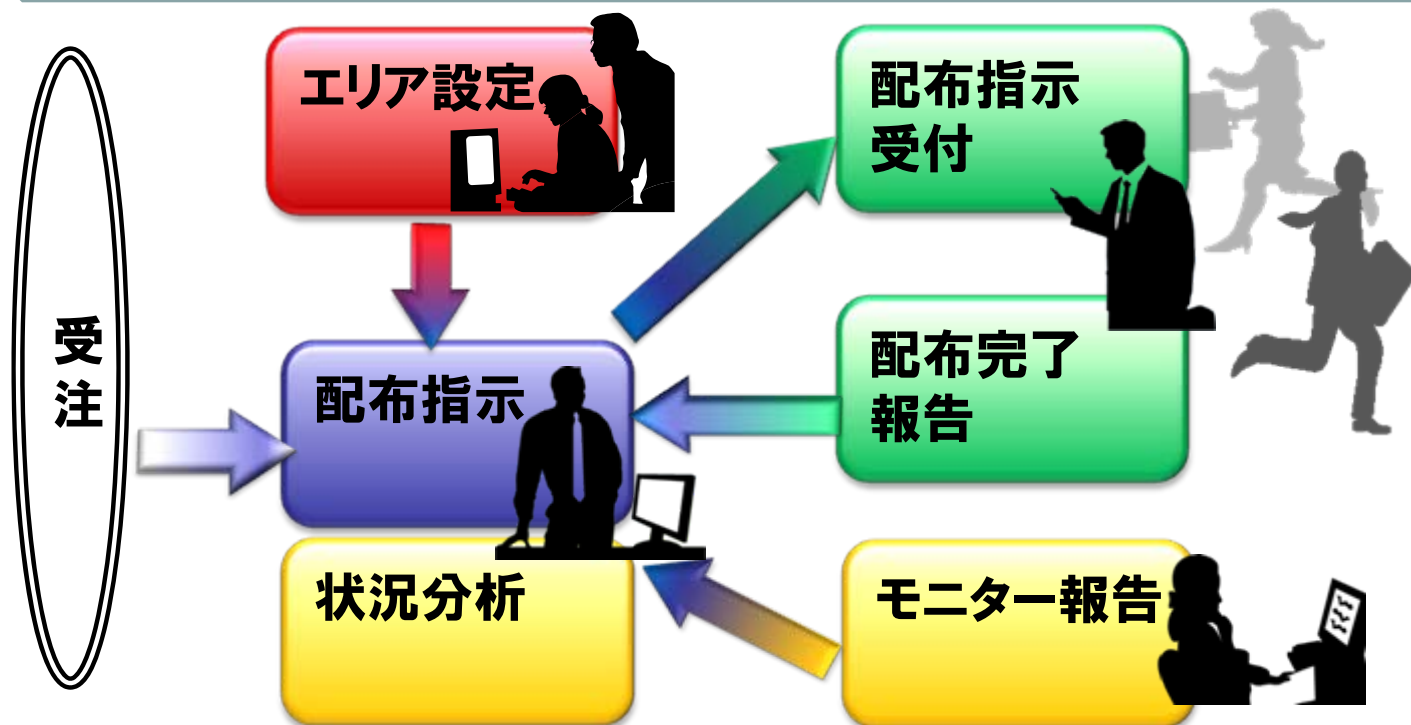

見ているだけの地図は

もう古い

超配布

配布管理マップシステム

システムのご紹介

Web上の地図情報を利用した広告・チラシの
配布管理サポートシステムです

地図上に配布単位となるエリアを定義、
携帯電話との連動により、各エリアでの配布状況を確認することができます。
各エリアのモニターとの連携により更に精度高い状況把握機能を搭載しています。

システムイメージ

システムの特徴

エリア管理

業務にあった独自の「エリア」を設定・管理ができます。

分岐点(右図 赤い丸印)を追加して、多角形のエリア作成が出来ます。

地図の拡大機能と合わせて使えば、より詳細で正確なエリア作成が可能です。

各エリアの補足情報として、対象となる住居形態(戸建・集合住宅等)や戸数・注意情報など細かく設定出来ます。

左:エリア編集 中:エリア一覧
複数のエリアを一元管理できる

携帯電話との連携

『配布指示時』配布員の携帯電話へメールを送信します。
指示者は居ながらにして、リアルタイムに指示が出せます。

『配布完了時』配布員から完了報告をします。
配布実績として、指示側で自動集計されます。

何れの内容もHTMLで作成されており、携帯電話の種類を選びません。
現在ご使用の携帯電話^{*}でお使い頂けます。

入力画面は、確認ボタンを押すだけの簡単設計。初めから誰でも使えます。

^{*}メール・インターネットがご使用出来ない携帯電話につきまして、本システムと連動出来ません。

モニターとの連携

モニター登録されたメンバーから配布有無の情報をもらいます。
情報入力はパソコン、携帯電話どちらからでも入力可能です。

配布員の進捗報告と照合すれば、完全な配布実態が把握できます。

また、モニターから頂く配布情報の他、地域の気付いた情報等々を頂き、活用すれば、新たな受注開拓や効率の良い配布指示に役立てる事が出来ます。

モニターから頂いた情報を地図上へ吹き出し表示

オールインワンサービスを提供します